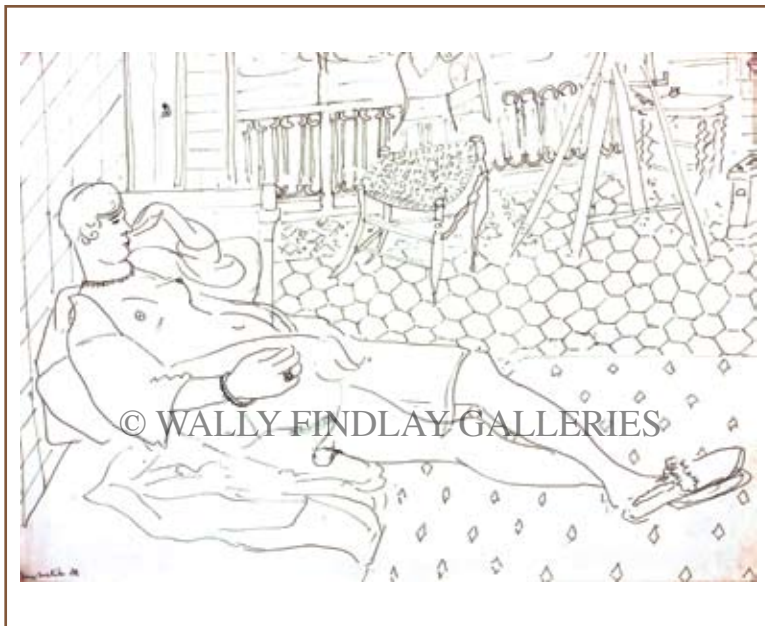

Joan Miro 132482
Chemin de ronde I 22/50, 21 x 17 in., litho

Henri Manguin 129369
Bouquet de Coquelicots, 12 x 9 in., w/c

WORKS

onpaper

MODERN MASTERS AND CONTEMPORARIES

Henri Matisse 131705
Femme Allongée au peignoir, 1928, 19 x 26 in., pen/ink/paper